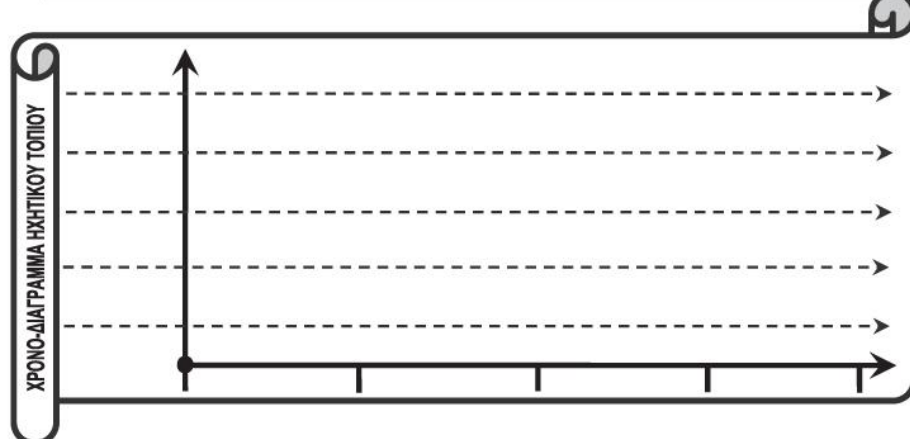

ΧΑΡΤΗΣ ΗΧΗΤΙΚΟΥ ΤΟΠΙΟΥ

ΠΡΑΚΤΙΚΟΣ ΜΕΤΡΗΤΗΣ ΕΝΤΑΣΗΣ (db)

δεσπόμενες
νότες στο ηχητικό
τοπίο

όμορφες νότες
στο ηχητικό
τοπίο

ανιχνεύστε με το
"περιβαλλοντόφωνό" σας
(μουσικός σωλήνας)

ΧΡΟΝΟ-ΔΙΑΓΡΑΜΜΑ ΗΧΗΤΙΚΟΥ ΤΟΠΙΟΥ

ΧΑΡΤΗΣ ΗΧΗΤΙΚΟΥ ΤΟΠΙΟΥ

ΧΡΟΝΟ-ΔΙΑΓΡΑΜΜΑ ΗΧΗΤΙΚΟΥ ΤΟΠΙΟΥ